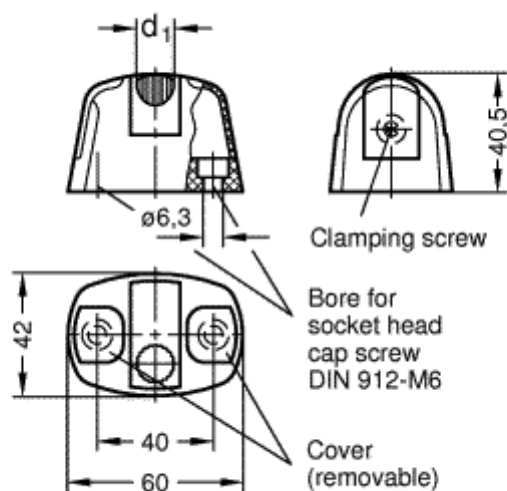

Varenummer: 23104400012  
Beskrivelse: E+G MSR sokkel med orange dækplade  
440001-C2

## Mål

Farve = orange